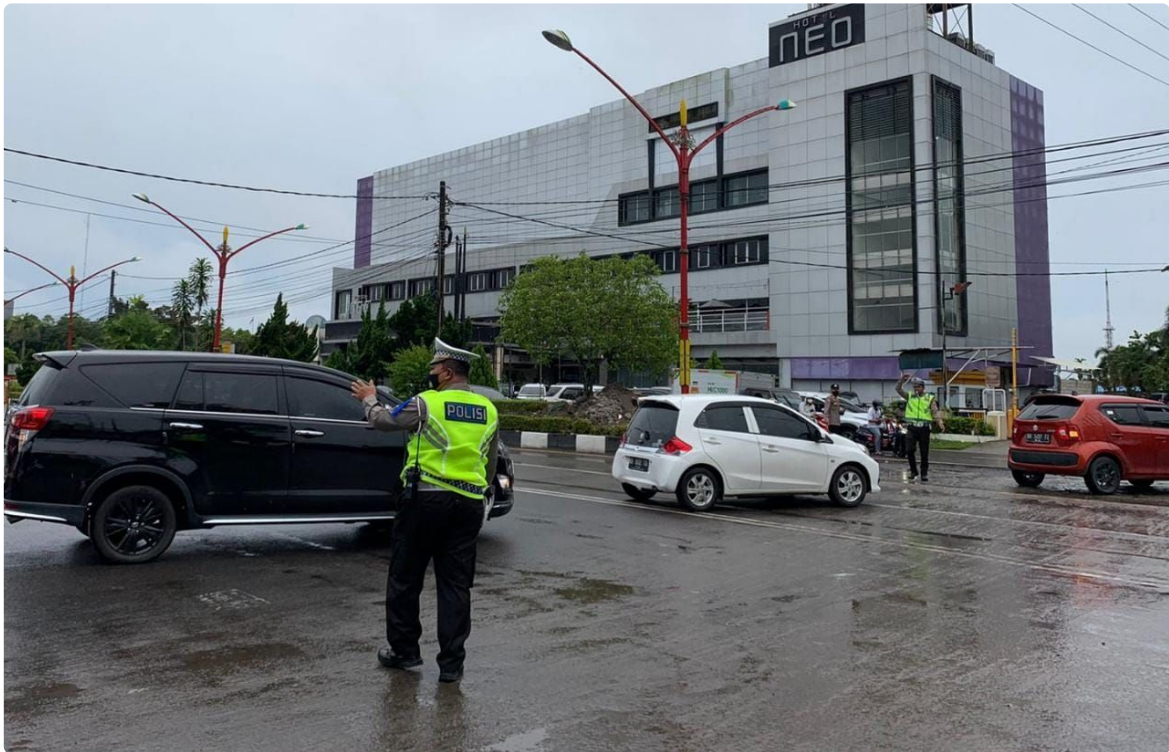

Ciptakan Kelancaran Lalu Lintas, Personel Ops Zebra Telabang 2022 Gatur di Bundaran Besar

Indra Gunawan - KALTENG.UPDATES.CO.ID

Oct 13, 2022 - 16:32

PALANGKA RAYA - Salah satu akses jalan utama di Kota Palangka Raya tepatnya dari arah Jl. Tjilik Riwut menuju Jl. Imam Bonjol dan Jl. Katamso mengalami penutupan yang mengakibatkan kepadatan arus lalu lintas.

Menyikapi hal tersebut, personel Polda Kalteng yang tergabung dalam operasi Zebra Telabang 2022 turun ke lokasi untuk melaksanakan pengaturan lalu lintas, Kamis (13/10/2022) siang.

Dirlantas Polda Kalteng Kombes Pol Heru Sutopo, S.I.K. melalui Kasubdit Kamsel Ditlantas AKBP Wara Budi Hastuti menyampaikan, pengaturan tersebut merupakan bentuk pelayanan Polri kepada masyarakat. Sehingga masyarakat bisa merasa aman dan nyaman ketika melaksanakan kegiatan sehari-hari.

"Kami atur lalu lintas di jalan menuju Bundaran Besar ini, dimana titik-titik kepadatan kami urai untuk di arahkan ke ruas jalan yang sudah ditentukan. Semua ini dilakukan sebagai bentuk pelayanan Polri pada masyarakat," ungkap Kasubdit Kamsel.